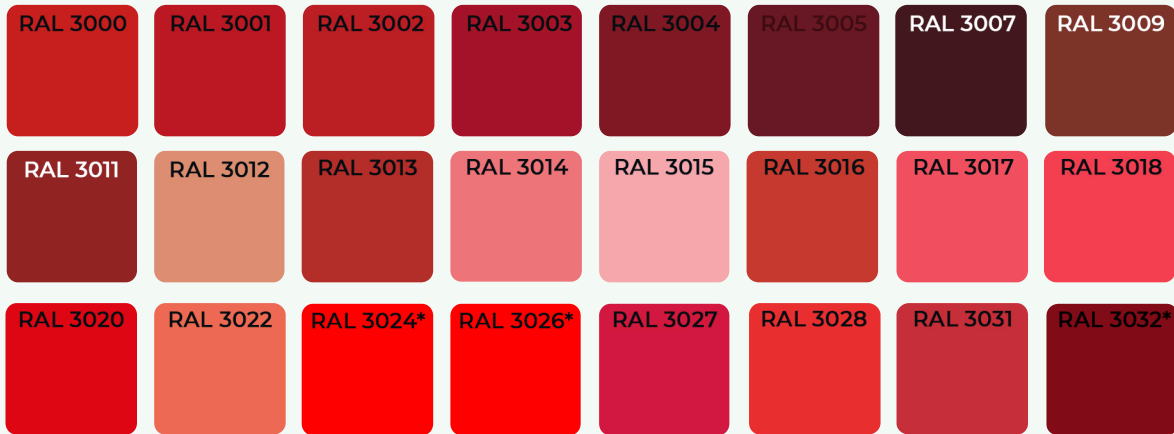

№80 Коричневые тона

№40 Фиолетовые тона

№90 Черные и белые тона

№50 Синие тона

RAL Classic №10

Желтые тона

	RAL 1000	RAL 1001	RAL 1002	RAL 1003	RAL 1004	RAL 1005	
RAL 1006	RAL 1007	RAL 1011	RAL 1012	RAL 1013	RAL 1014	RAL 1015	RAL 1016
RAL 1017	RAL 1018	RAL 1019	RAL 1020	RAL 1021	RAL 1023	RAL 1024	RAL 1026*
RAL 1027	RAL 1028	RAL 1032	RAL 1033	RAL 1034	RAL 1035*	RAL 1036*	RAL 1037

* - Характеристики таких цветов не могут корректно отображаться на экране монитора

RAL Classic №20 Оранжевые тона

RAL 2000

RAL 2001

RAL 2002

RAL 2003

RAL 2004

RAL 2005*

RAL 2007*

RAL 2008

RAL 2009

RAL 1010

RAL 1011

RAL 1012

RAL 1013*

* - Характеристики таких цветов не могут корректно отображаться на экране монитора

RAL Classic №30

Красные тона

* - Характеристики таких цветов не могут корректно отображаться на экране монитора

RAL Classic №40

Фиолетовые тона

RAL 4001

RAL 4002

RAL 4003