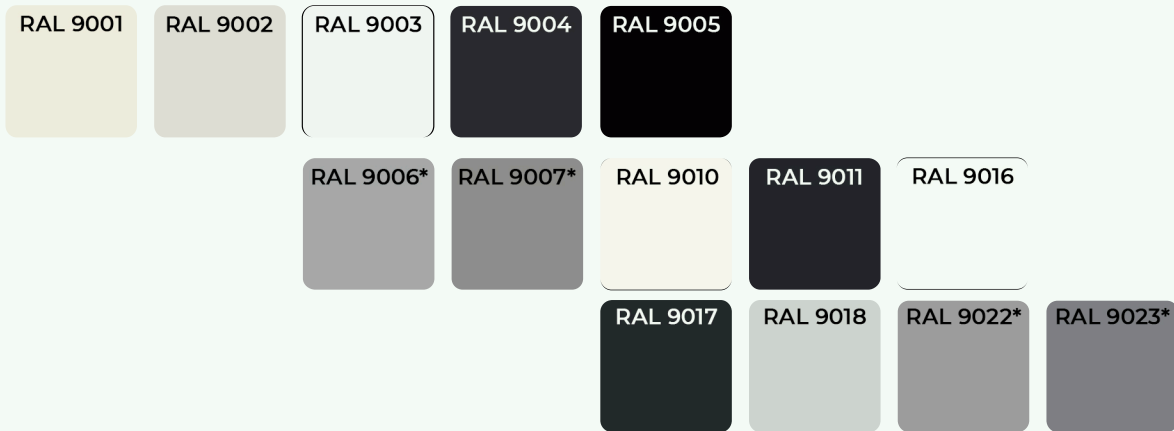

RAL 2007*

RAL 2008

RAL 2009

RAL 1010

RAL 1011

RAL 1012

RAL 1013*

* - Характеристики таких цветов не могут корректно отображаться на экране монитора

Зеленые тона

RAL 6000	RAL 6001	RAL 6002	RAL 6003	RAL 6004	RAL 6005	RAL 6006	RAL 6007	RAL 6008
RAL 6009	RAL 6010	RAL 6011	RAL 6012	RAL 6013	RAL 6014	RAL 6015	RAL 6016	RAL 6017
RAL 6018	RAL 6019	RAL 6020	RAL 6021	RAL 6022	RAL 6024	RAL 6025	RAL 6026	RAL 6027
RAL 6028	RAL 6029	RAL 6032	RAL 6033	RAL 6034	RAL 6035*	RAL 6036*	RAL 6037	RAL 6038*

* - Характеристики таких цветов не могут корректно отображаться на экране монитора

RAL Classic №70

Серые тона

* - Характеристики таких цветов не могут корректно отображаться на экране монитора

RAL Classic №80

Коричневые тона

RAL Classic №90

Черные и белые тона

* - Характеристики таких цветов не могут корректно отображаться на экране монитора

ВОЛГА СТАЛЬ

Контакты

vspolymer.ru

Телефон для связи
+7 910 660 44 09